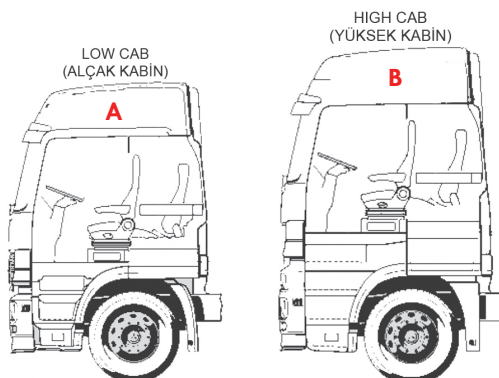

ATEGO 2008 →
AXOR 2008 →
ACTROS 2008 →