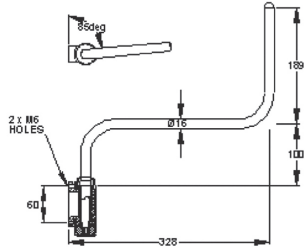

UNIVERSAL TRACTOR

Ayna Kabı Mirror Housing			Ø 16 mm
SME Kod SME Ref.	Tanımlama Description	Ölçüler Size (mm)	Orj. No Org. No
S044 114		328 X 189 X 100 mm