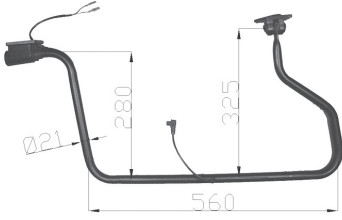

## IVECO / FIAT 50 NC

Ayna Kabı Mirror Housing			Ø 28 mm
SME Kod SME Ref.	Tanımlama Description	Ölçüler Size (mm)	Orj. No Org. No
S103 109		560 X 325 X 280mm	