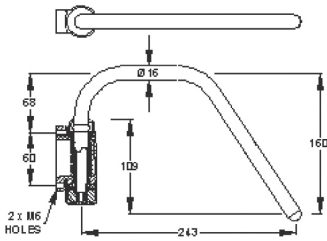

UNIVERSAL TRACTOR

Ayna Kabı Mirror Housing			Ø 16 mm
SME Kod SME Ref.	Tanımlama Description	Ölçüler Size (mm)	Orj. No Org. No
S044 115		243 X 160 mm