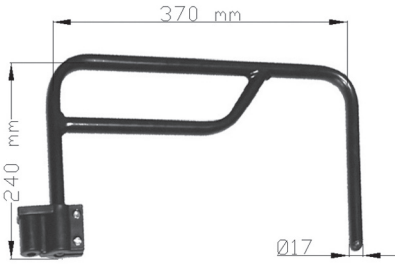

UNIVERSAL TRACTOR

Ayna Kabı Mirror Housing	Tanımlama Description	Ölçüler Size (mm)	Ø 17 mm Orj. No Org. No
S044 110 R		370 X 240 mm	
S044 110 L		370 X 240 mm