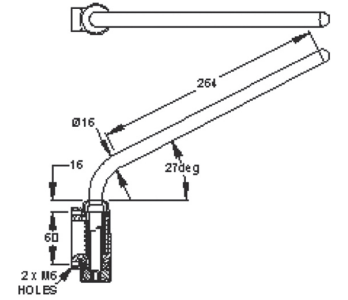

UNIVERSAL TRACTOR