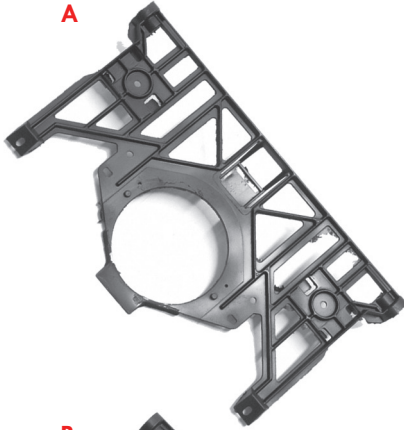

Ayna Kabı Mirror Housing			Ø
SME Kod SME Ref.		Tanımlama Description	Ölçüler Size (mm) Orj. No Org. No
A S122 120			380 X 215 mm 1396530
B S122 121			380 X 190 mm 1396529