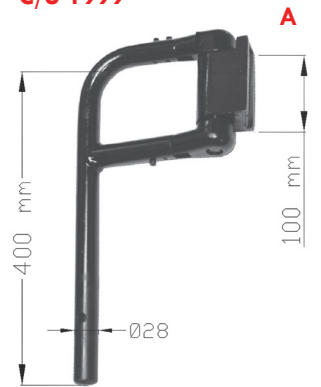

MERCEDES CONNECTO C/U 1999

Ayna Kabı Mirror Housing			Ø 28 mm
SME Kod SME Ref.	Tanımlama Description	Ölçüler Size (mm)	Orj. No Org. No
A S092 101		400 X 100 mm	
B S092 100		700 X 100 mm