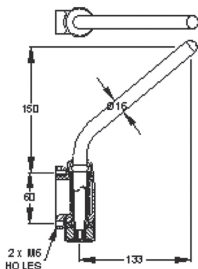

UNIVERSAL TRACTOR

Ayna Kabı Mirror Housing			Ø 16 mm
SME Kod SME Ref.	Tanımlama Description	Ölçüler Size (mm)	Orj. No Org. No
S044 117		150 X 133 mm