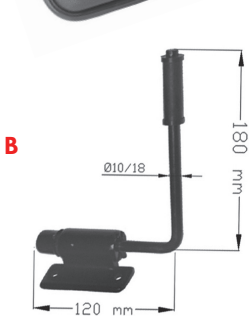

Ford Cargo Old Model

Ayna Kabı Mirror Housing	ABS					Ø 10 mm
SME Kod SME Ref.						
		Tanımlama Description			Ölçüler Size (mm)	Orj. No Org. No
A S040 110					247 X 155 X 65 mm	
B S040 111					180 X 120 mm