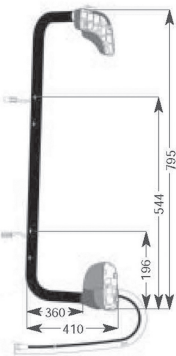

ATEGO II (LKN) 10/04 - 06/10
AXOR II 10/04 - 06/10

Ayna Kabı Mirror Housing			Ø
SME Kod SME Ref.	Tanımlama Description	Ölçüler Size (mm)	Orj. No Org. No
S142 300		795 X 410 X Ø28 mm	001 810 9814
S142 301		795 X 410 X Ø28 mm	001 810 9714
S142 302		795 X 410 X Ø28 mm	002 810 0014
S142 303		795 X 410 X Ø28 mm	001 810 9914