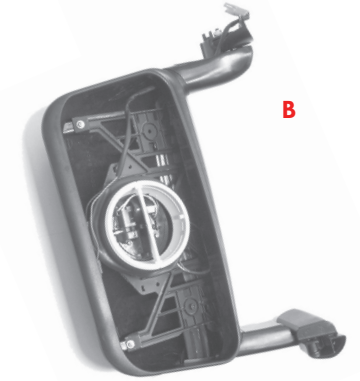

B

SCANIA 124/144 →
(SERIE 400) 1996 - 07/04
SERIE 4 R/P/T 08 /04

A