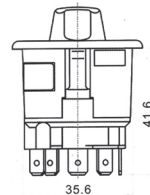

Ayna Kabı Mirror Housing			∅
SME Kod SME Ref.	Tanımlama Description	Ölçüler Size (mm)	Orj. No Org. No
A S120 105			
B S120 106			
C S120 107			
D S120 108			

Ayna Kabı Mirror Housing			∅
SME Kod SME Ref.	Tanımlama Description	Ölçüler Size (mm)	Orj. No Org. No
S213 122