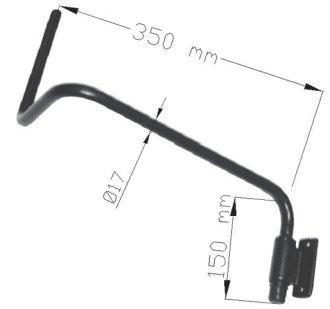

UNIVERSAL TRACTOR