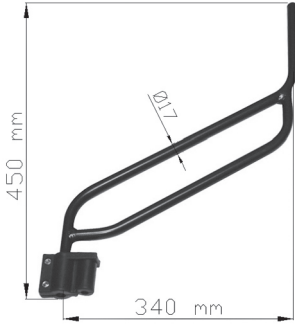

UNIVERSAL TRACTOR

Ayna Kabı Mirror Housing	Tanımlama Description	Ölçüler Size (mm)	Ø 17 mm Orj. No Org. No
S044 109		450 X 340 mm