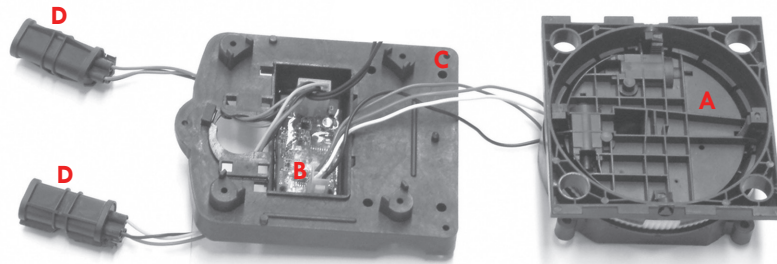

Ayna Kabı Mirror Housing			∅
SME Kod SME Ref.	Tanımlama Description	Ölçüler Size (mm)	Orj. No Org. No
A S120 105			
B S120 106			
C S120 107			
D S120 108