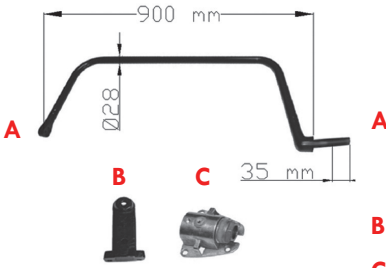

MERCEDES SK (NG 90/II) 01/91-08/96

Ayna Kabı Mirror Housing			Ø 28 mm
SME Kod SME Ref.	Tanımlama Description	Ölçüler Size (mm)	Orj. No Org. No
S048 101		900 X 35 mm	
S048 102		900 X 35 mm	
S048 103			
S048 104