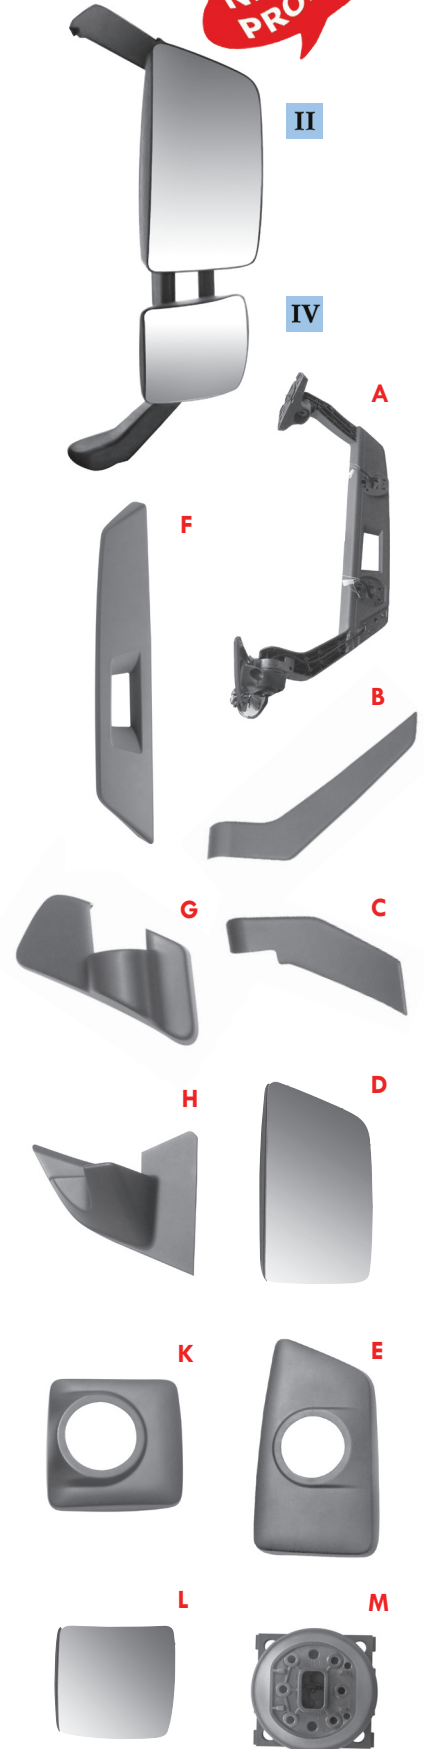

VOLVO FH 4 2012 →

NEW PRODUCT

Ayna Kabi Mirror Housing	ABS	II E4 045054 IV E4 045055		Ø	
SME Kod SME Ref.	Tanımlama Description			Ölçüler Size (mm)	Orj. No Org. No
S095 200			II IV	1100 X 395 mm	82943356
S095 201			II IV	1100 X 395 mm	
S095 202			II IV	1100 X 395 mm	82943739
S095 203			II IV	1100 X 395 mm	21765376
A S095 204				1000 X 360 mm	82359208
B S095 205				305 X 225 mm	82359210
C S095 206				180 X 125 mm	82359209
D S095 207				380 X 205 mm	82359214
E S095 208			II	387 X 210 mm	82359213
F S095 209			GREY GRI	750 X 120 mm	82268562
G S095 210			ABS	167 X 154 X 77 mm	82268525
H S095 211			ABS	314 X 272 X 154 mm	82268553

K S095 150			IV	210 X 210 mm	82356819
L S095 151			IV	205 X 202 mm	82356824
M S095 152				Ø 130 mm	21654870
S095 153					82356825
S095 154					82356828
S095 155					22284568