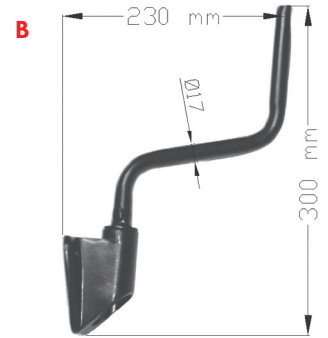

Ayna Kabı Mirror Housing			Ø 17 mm
SME Kod SME Ref.	Tanımlama Description	Ölçüler Size (mm)	Orj. No Org. No
A S042 107		300 X 200 mm	
B S042 106		300 X 230 mm