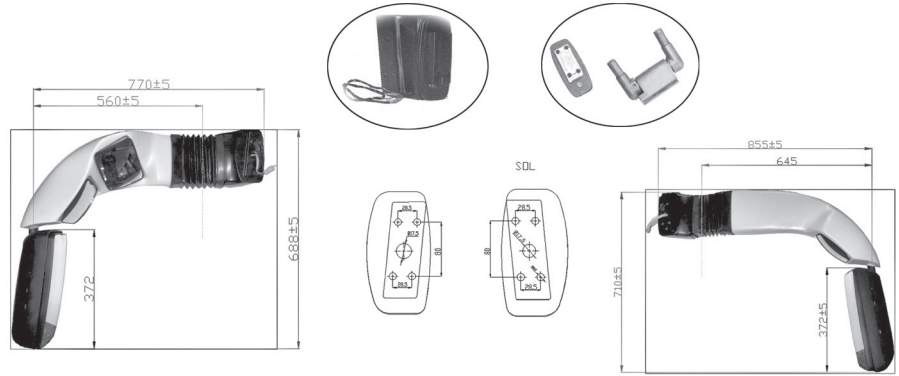

Ayna Kabı Mirror Housing	PP	II e4 2563*00 II E4 022563		Ø
SME Kod SME Ref.	Tanımlama Description		Ölçüler Size (mm)	Orj. No Org. No
S213 110			730 X 700 mm	
S213 111			800 X 730 mm	
S213 119