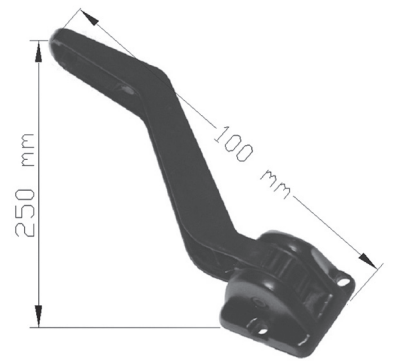

## IVECO / FIAT 50 NC

Ayna Kabı Mirror Housing			Ø 28 mm
SME Kod SME Ref.	Tanımlama Description	Ölçüler Size (mm)	Orj. No Org. No
S103 109		560 X 325 X 280mm	