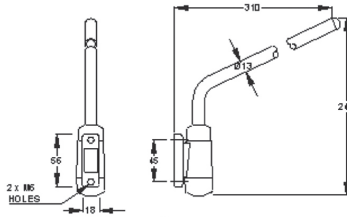

UNIVERSAL TRACTOR

Ayna Kabı Mirror Housing			Ø 16 mm
SME Kod SME Ref.	Tanımlama Description	Ölçüler Size (mm)	Orj. No Org. No
S044 112		310 X 244 mm