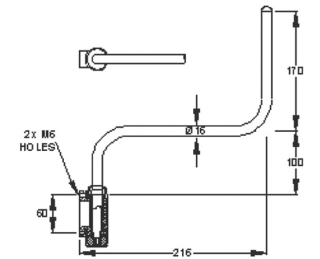

UNIVERSAL TRACTOR