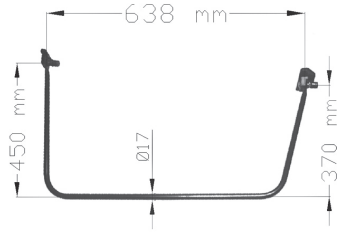

UNIVERSAL TRACTOR

Ayna Kabı Mirror Housing			Ø 17 mm
SME Kod SME Ref.	Tanımlama Description	Ölçüler Size (mm)	Orj. No Org. No
S089 100		638 X 450 X 370 mm