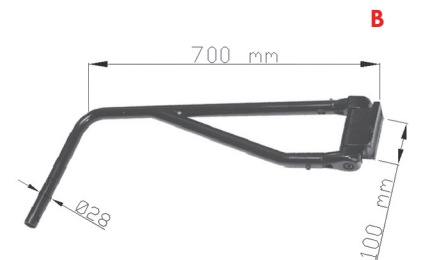

MERCEDES CONNECTO C/U 1999

Ayna Kabı Mirror Housing			Ø 28 mm
SME Kod SME Ref.	Tanımlama Description	Ölçüler Size (mm)	Orj. No Org. No
A S092 101		400 X 100 mm	
B S092 100		700 X 100 mm