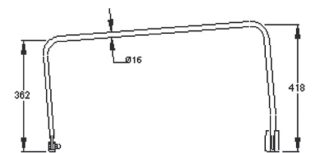

UNIVERSAL TRACTOR