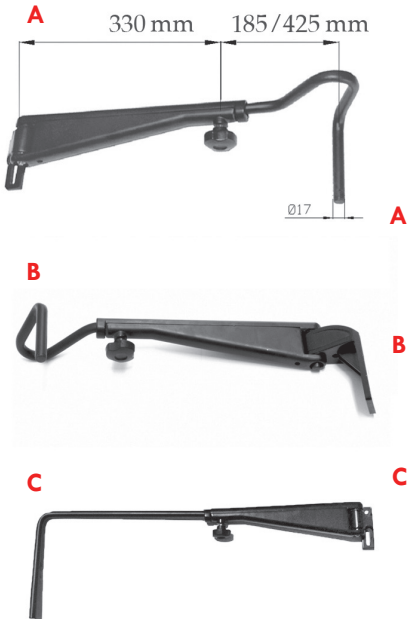

UNIVERSAL TRACTOR

Ayna Kabı Mirror Housing	Tanımlama Description	Ölçüler Size (mm)	Ø 17 mm Orj. No Org. No
S106 100		515 mm (minimum) 755 mm (maksimum)	
S106 101		515 mm (minimum) 755 mm (maksimum)	
S106 102		515 mm (minimum) 755 mm (maksimum)	
S106 103		515 mm (minimum) 755 mm (maksimum)	
S106 104		545 mm (minimum) 790 mm (maksimum)	
S106 105		545 mm (minimum) 790 mm (maksimum)