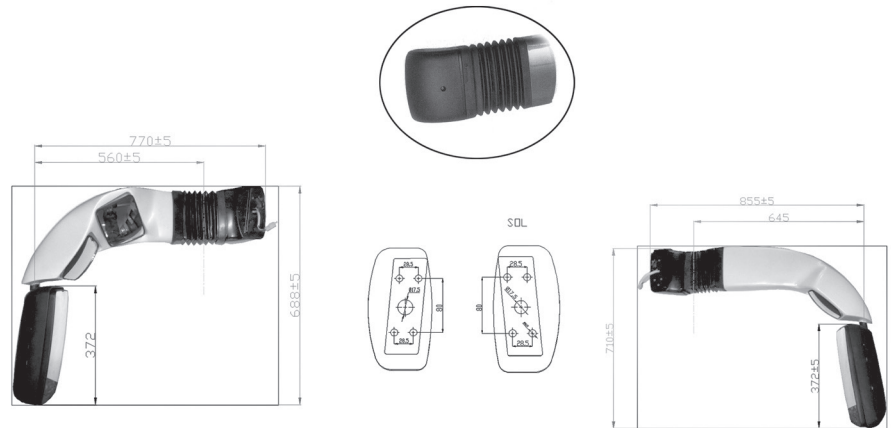

Ayna Kabı Mirror Housing	PP	II e4 2563*00 II E4 022563		Ø
SME Kod SME Ref.	Tanımlama Description		Ölçüler Size (mm)	Orj. No Org. No
S213 100			730 X 700 mm	
S213 101			800 X 730 mm	
S213 118