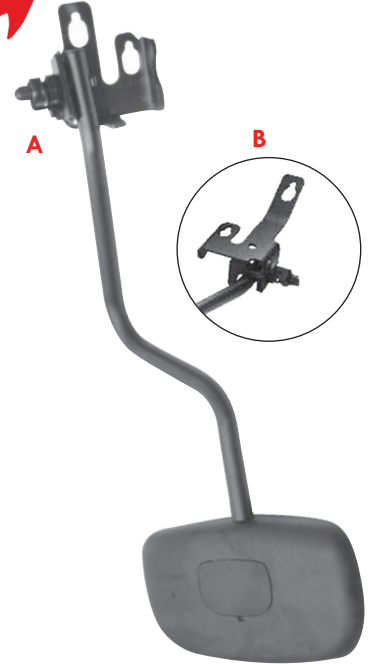

NEW PRODUCT

VOLVO
Ön Görüş Aynası
Blind Spot Mirror

NEW PRODUCT