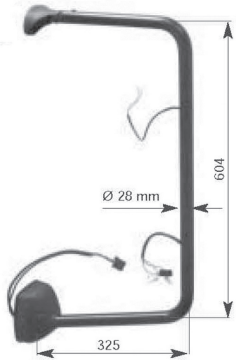

ATEGO (LKN) 01/98 - 09/04
AXOR 09/01 - 09/04

Ayna Kabı Mirror Housing			Ø
SME Kod SME Ref.	Tanımlama Description	Ölçüler Size (mm)	Orj. No Org. No
S142 200		639 X 325 X Ø28 mm	973 810 0414
S142 201		639 X 325 X Ø28 mm	973 810 0314
S142 202		639 X 325 X Ø28 mm	973 810 0814
S142 203		639 X 325 X Ø28 mm	973 810 0714