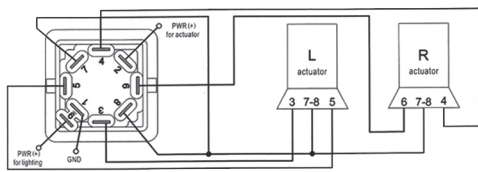

Wiring Diagram for S004 series switches