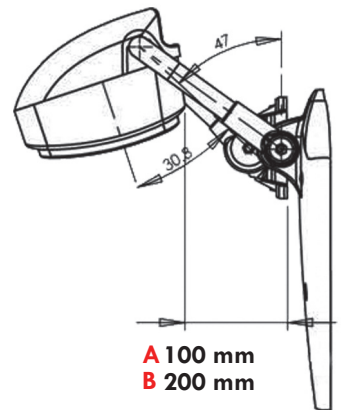

FL/FE 09/2006

Ayna Kabı Mirror Housing	ABS II e4 3647*00 IV e4 3648*00 II E4 023647 IV E4 023648		Ø
SME Kod SME Ref.	Tanımlama Description	Ölçüler Size (mm)	Orj. No Org. No
A S136 309		880 X 340 X 155 mm	2020 7881* 2070 7881 2090 3722
A S136 310		880 X 340 X 155 mm	2074 3983
A S136 311		880 X 340 X 155 mm	2070 7885
A S136 312		880 X 340 X 155 mm	2132 6524*2070 8293
B S136 313		880 X 440 X 155 mm	2070 7874
B S136 314		880 X 440 X 155 mm	2070 8303
B S136 315		880 X 440 X 155 mm	2070 7876
B S136 316		880 X 440 X 155 mm	2076 0960
S136 321		130 mm	2086 6672
S136 322		130 mm	2086 2812
A S136 317		800 X 270 X 28 mm	2090 3722
A S136 318		800 X 270 X 28 mm	2090 3727
B S136 319		800 X 350 X 28 mm	2090 3723
B S136 320		800 X 350 X 28 mm	2091 4885
D S136 352			
D S136 353			
D S136 354			
D S136 355			
E S136 323		518 X 98 mm	20708110
E S136 324		518 X 98 mm	20708230
C S136 325		293 X 76 mm	2070 7813* 2078 1812
C S136 326		293 X 76 mm	2078 1811* 2070 7815
A S136 340		880 X 340 X 155 mm	
A S136 341		880 X 340 X 155 mm	
A S136 342		880 X 340 X 155 mm	
A S136 343		880 X 340 X 155 mm	
B S136 344		880 X 440 X 155 mm	
B S136 345		880 X 440 X 155 mm	
B S136 346		880 X 440 X 155 mm	
B S136 347		880 X 440 X 155 mm	
A S136 348		880 X 270 X 28 mm	2091 4884
A S136 349		880 X 270 X 28 mm	2090 3732
B S136 350		880 X 270 X 28 mm	2091 4934
B S136 351		880 X 270 X 28 mm	2091 4938