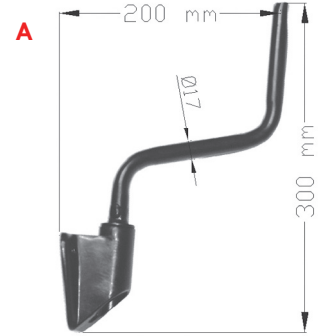

Ayna Kabı Mirror Housing			Ø 17 mm
SME Kod SME Ref.	Tanımlama Description	Ölçüler Size (mm)	Orj. No Org. No
A S042 107		300 X 200 mm	
B S042 106		300 X 230 mm