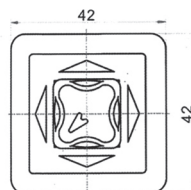

Ayna Kabı Mirror Housing			∅
SME Kod SME Ref.	Tanımlama Description	Ölçüler Size (mm)	Orj. No Org. No
A S120 105			
B S120 106			
C S120 107			
D S120 108			

Ayna Kabı Mirror Housing			∅
SME Kod SME Ref.	Tanımlama Description	Ölçüler Size (mm)	Orj. No Org. No
S213 122