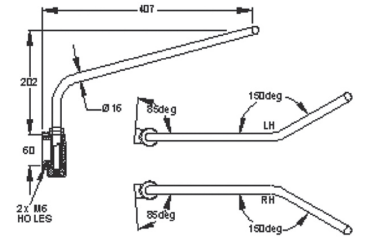

UNIVERSAL TRACTOR