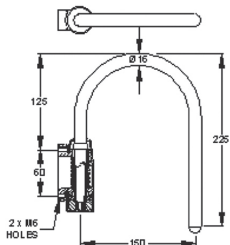

UNIVERSAL TRACTOR

Ayna Kabı Mirror Housing			Ø 16 mm
SME Kod SME Ref.	Tanımlama Description	Ölçüler Size (mm)	Orj. No Org. No
S044 116		225 X 150 mm