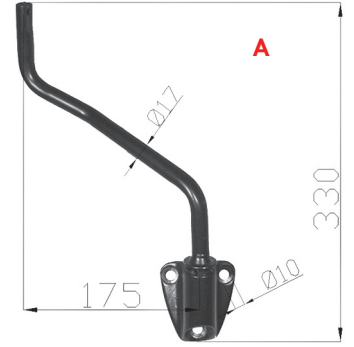

Ayna Kabı Mirror Housing			Ø 17 mm
SME Kod SME Ref.	Tanımlama Description	Ölçüler Size (mm)	Orj. No Org. No
A S017 106		330 X 175 mm	
B S018 103		350 X 300 mm	
C S018 104			

HINO