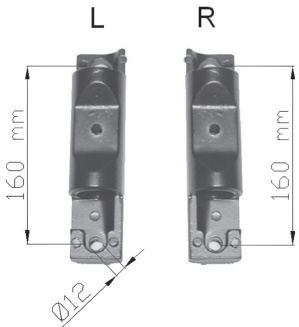

MERCEDES SK 0302

Ayna Kabı Mirror Housing			Ø 28 mm
SME Kod SME Ref.	Tanımlama Description	Ölçüler Size (mm)	Orj. No Org. No
S049 105		160 mm	
S049 104		160 mm