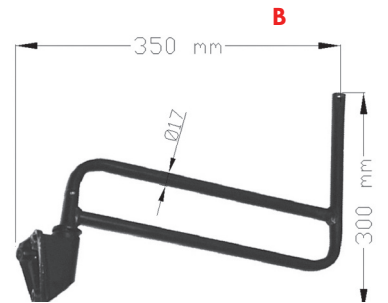

Ayna Kabı Mirror Housing			Ø 17 mm
SME Kod SME Ref.	Tanımlama Description	Ölçüler Size (mm)	Orj. No Org. No
A S017 106		330 X 175 mm	
B S018 103		350 X 300 mm	
C S018 104			

HINO