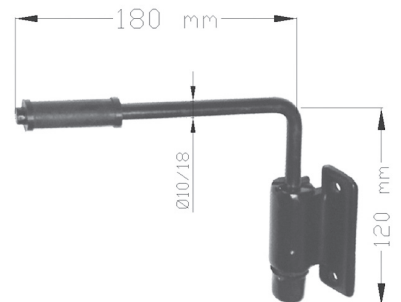

UNIVERSAL TRACTOR