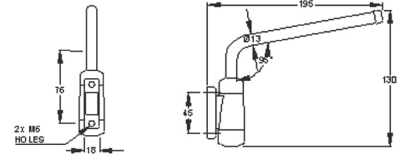

Ayna Kabı Mirror Housing			Ø 16 mm
SME Kod SME Ref.	Tanımlama Description	Ölçüler Size (mm)	Orj. No Org. No
S044 121		195 X 130 mm	

UNIVERSAL TRACTOR