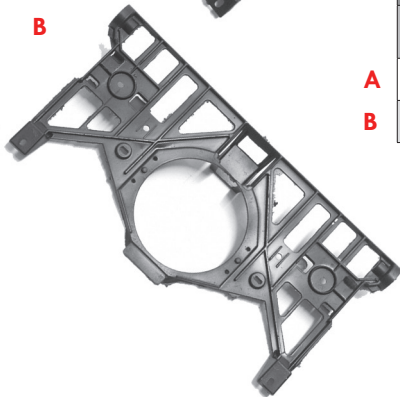

Ayna Kabı Mirror Housing			Ø
SME Kod SME Ref.		Tanımlama Description	Ölçüler Size (mm) Orj. No Org. No
A S122 120			380 X 215 mm 1396530
B S122 121			380 X 190 mm 1396529